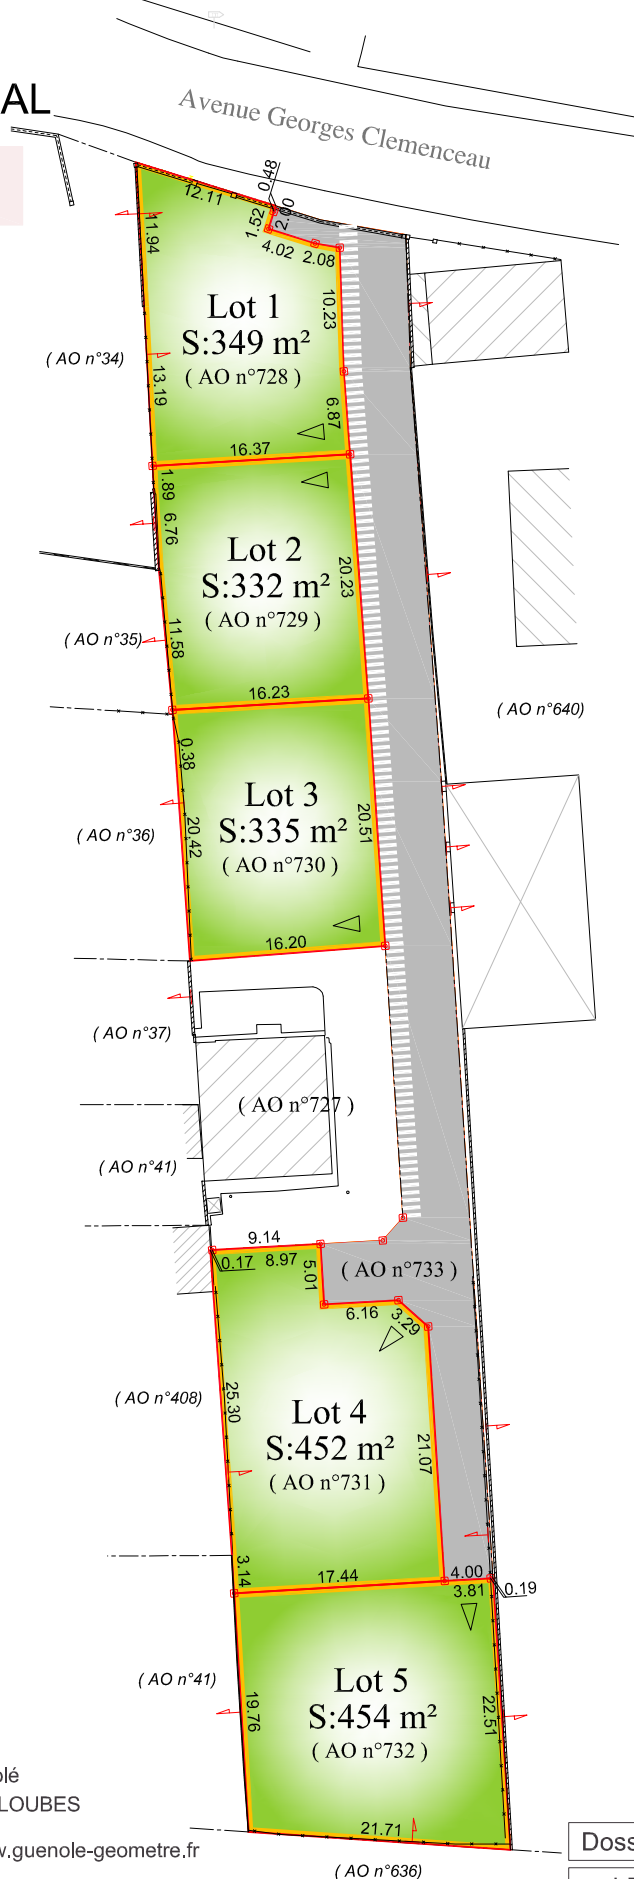

DÉPARTEMENT DE LA GIRONDE

Commune de VILLENAVE D'ORNON (33140)

Lotissement "Les Jardins de l'Aurore"

5, Avenue Georges Clemenceau

PLAN DE BORNAGE GENERAL

Echelle 1/625

Cabinet de Géomètres-Experts Yann Guénolé
 20 Place de l'Hôtel de Ville - 33 450 SAINT LOUBES
 Tél. : 05 56 06 17 58
 stloubes.guenole@geometre-expert.fr | www.guenole-geometre.fr

Dossier : SL20-169

LP 08/12/21